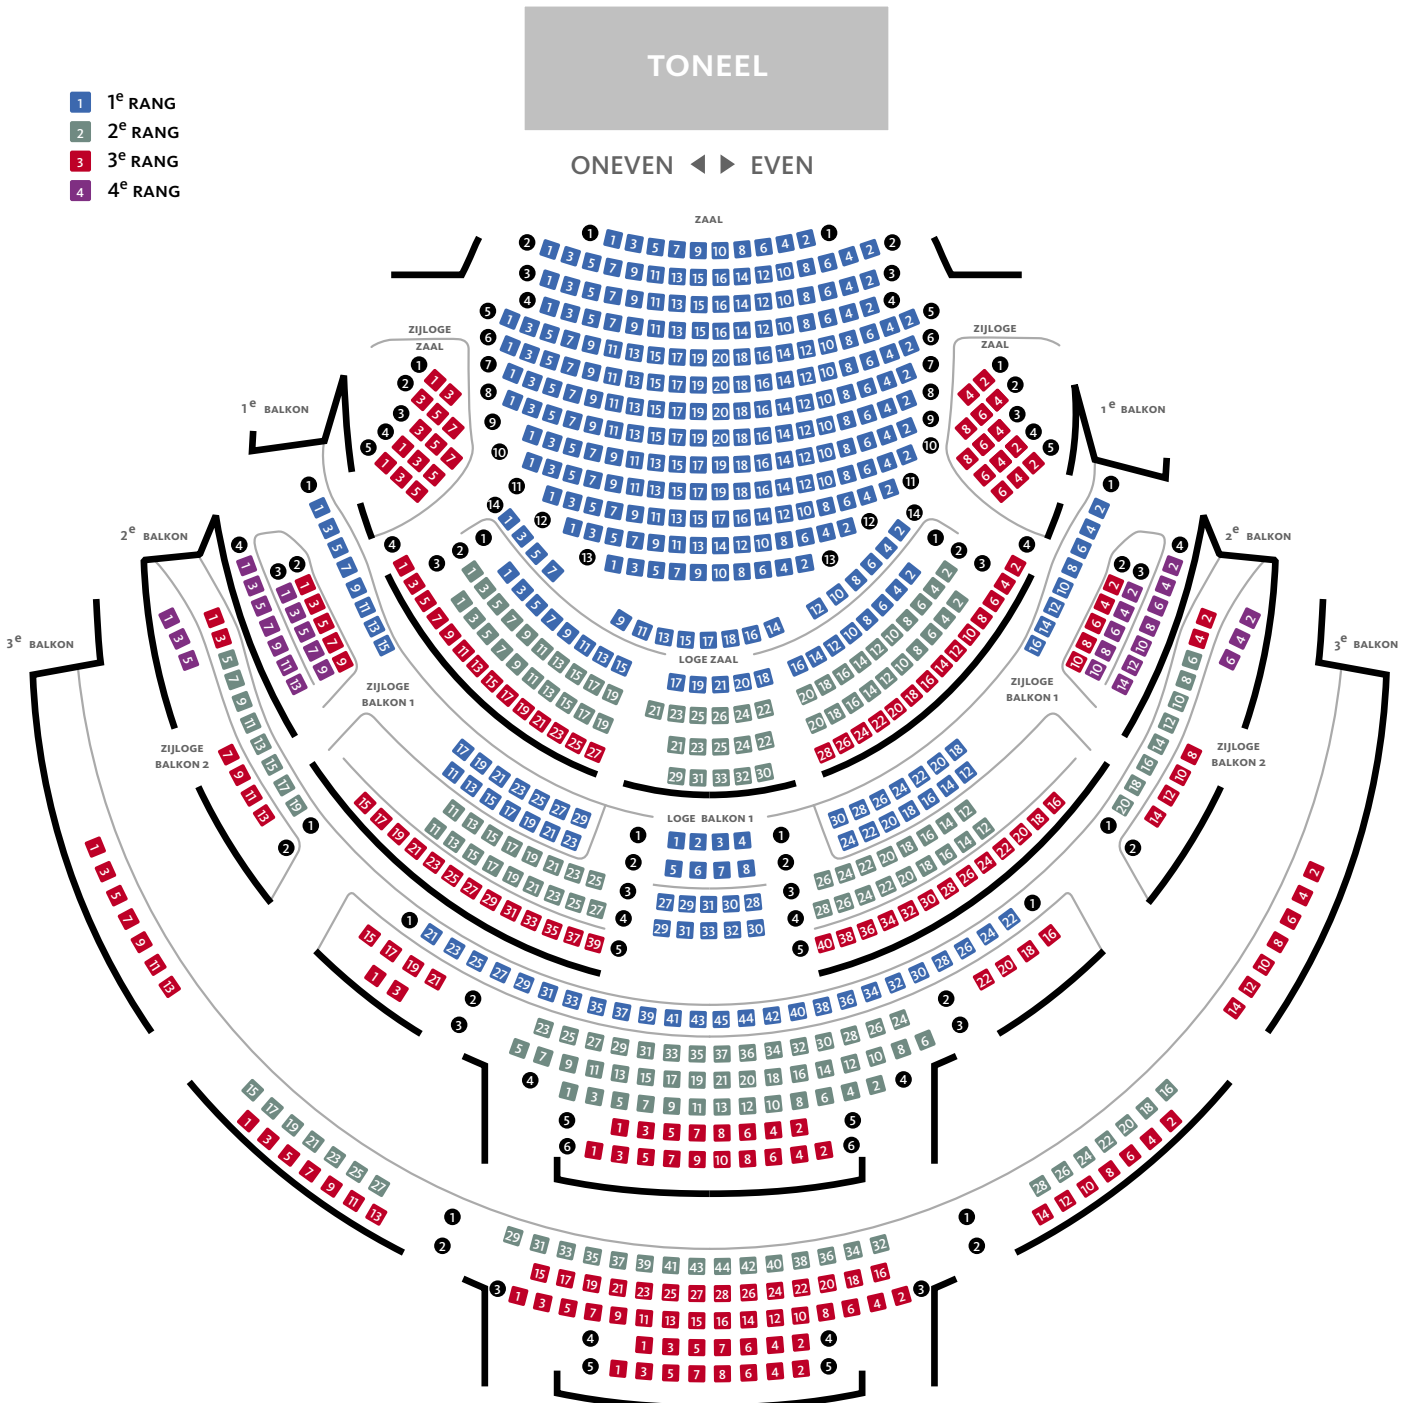

ZAALPLATTEGROND STADSSCHOUWBURG

De Stadsschouwburg heeft een klassieke vorm met doorlopende zijbalkons en zijloges. De balkons worden noodzakelijk ondersteund door pilaren. In de Stadsschouwburg zijn de zichtlijnen niet altijd goed. Het is niet van te voren te zeggen om welke plaatsen het precies gaat, want iedere voorstelling is anders.

De rangindeling is als volgt:
 1^e rang: volledig zicht op het podium
 2^e rang: misschien beperkt zicht
 3^e rang: gegarandeerd beperkt zicht
 4^e rang: dit noemen wij 'luisterplaatsen'