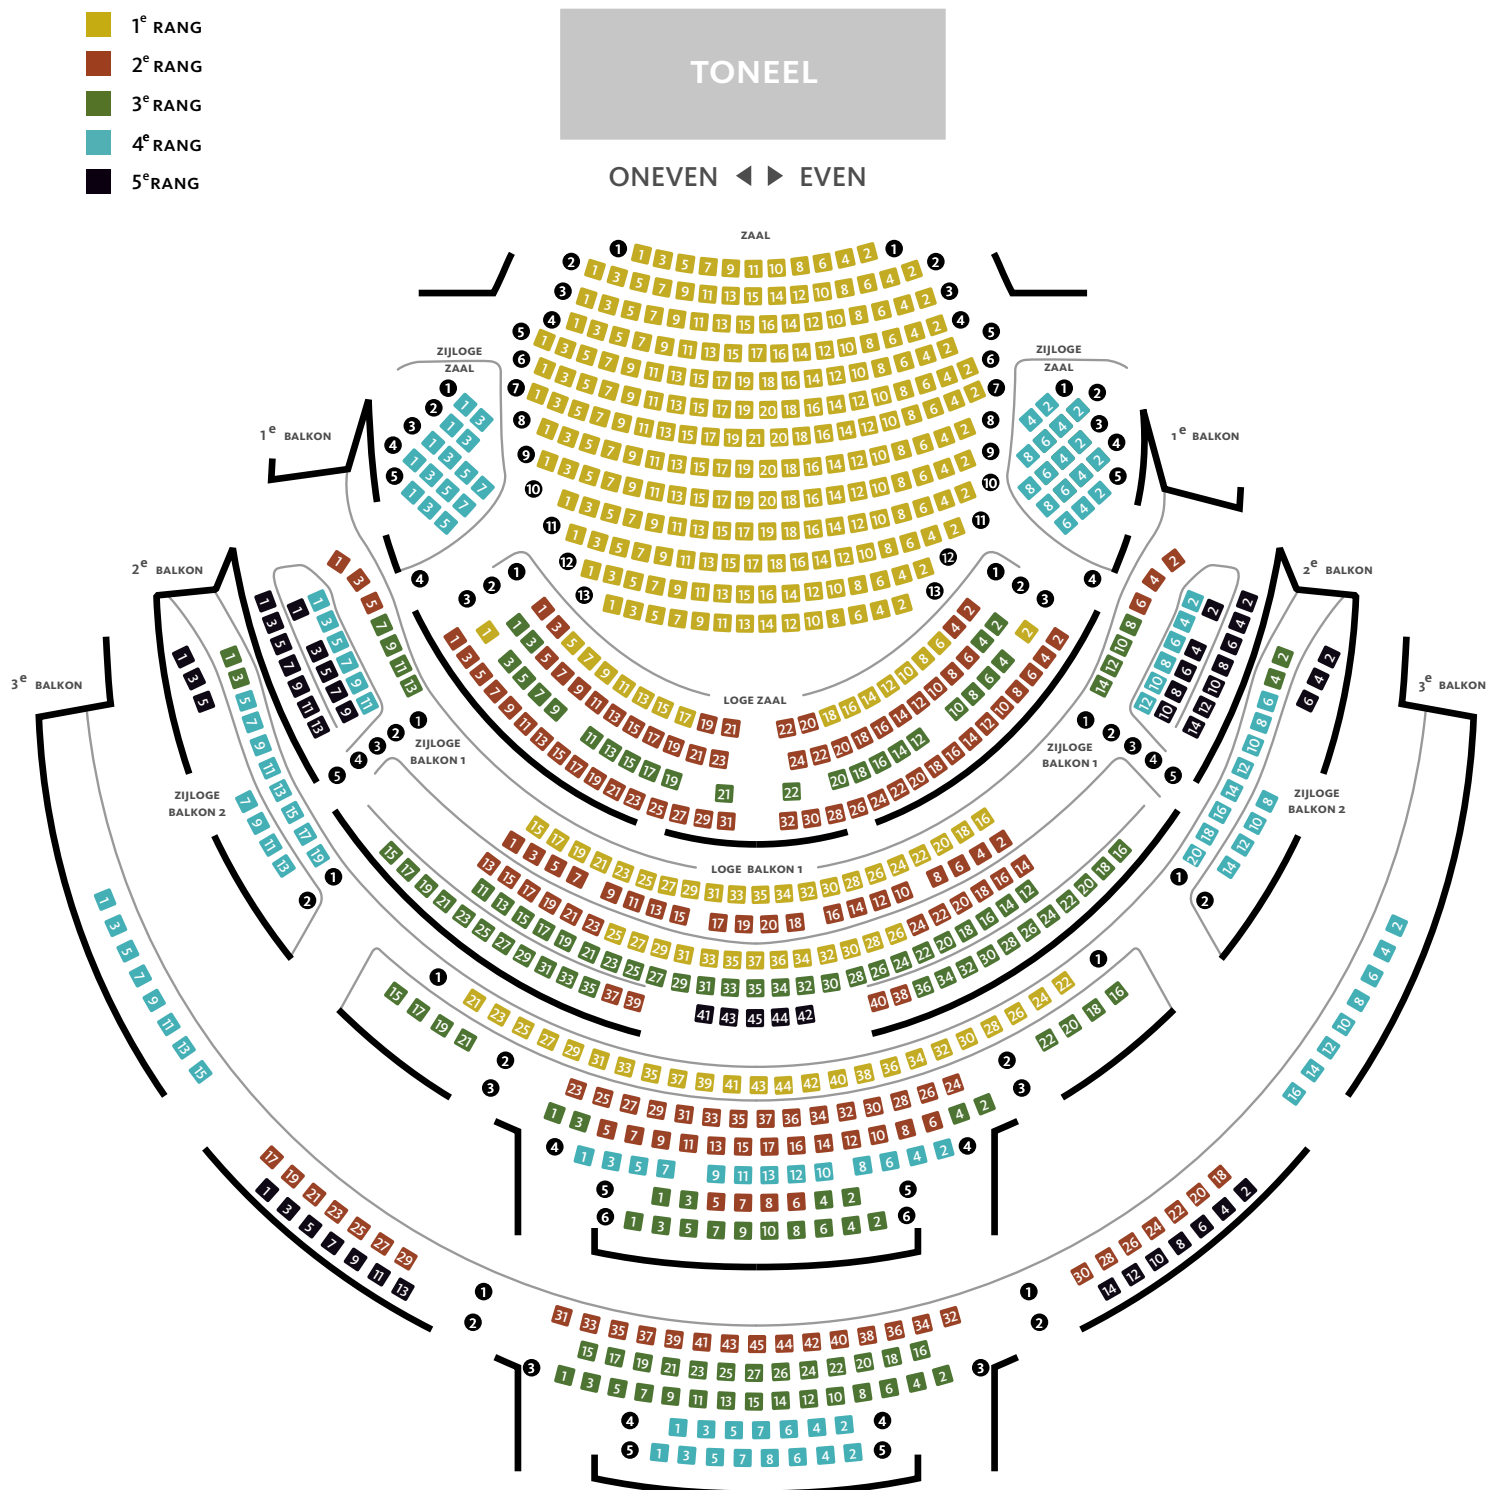

ZAALPLATTEGROND STADSSCHOUWBURG

De Stadsschouwburg heeft een klassieke vorm met doorlopende zijbalkons en zijloges. De balkons worden noodzakelijk ondersteund door pilaren. In de Stadsschouwburg zijn de zichtlijnen niet altijd goed. Het is niet van te voren te zeggen om welke plaatsen het precies gaat, want iedere voorstelling is anders.

De rangindeling is als volgt:

- 1^e rang: volledig zicht op het podium
- 2^e rang: misschien beperkt zicht
- 3^e rang: waarschijnlijk beperkt zicht
- 4^e rang: gegarandeerd beperkt zicht
- 5^e rang: dit noemen wij 'luisterplaatsen'