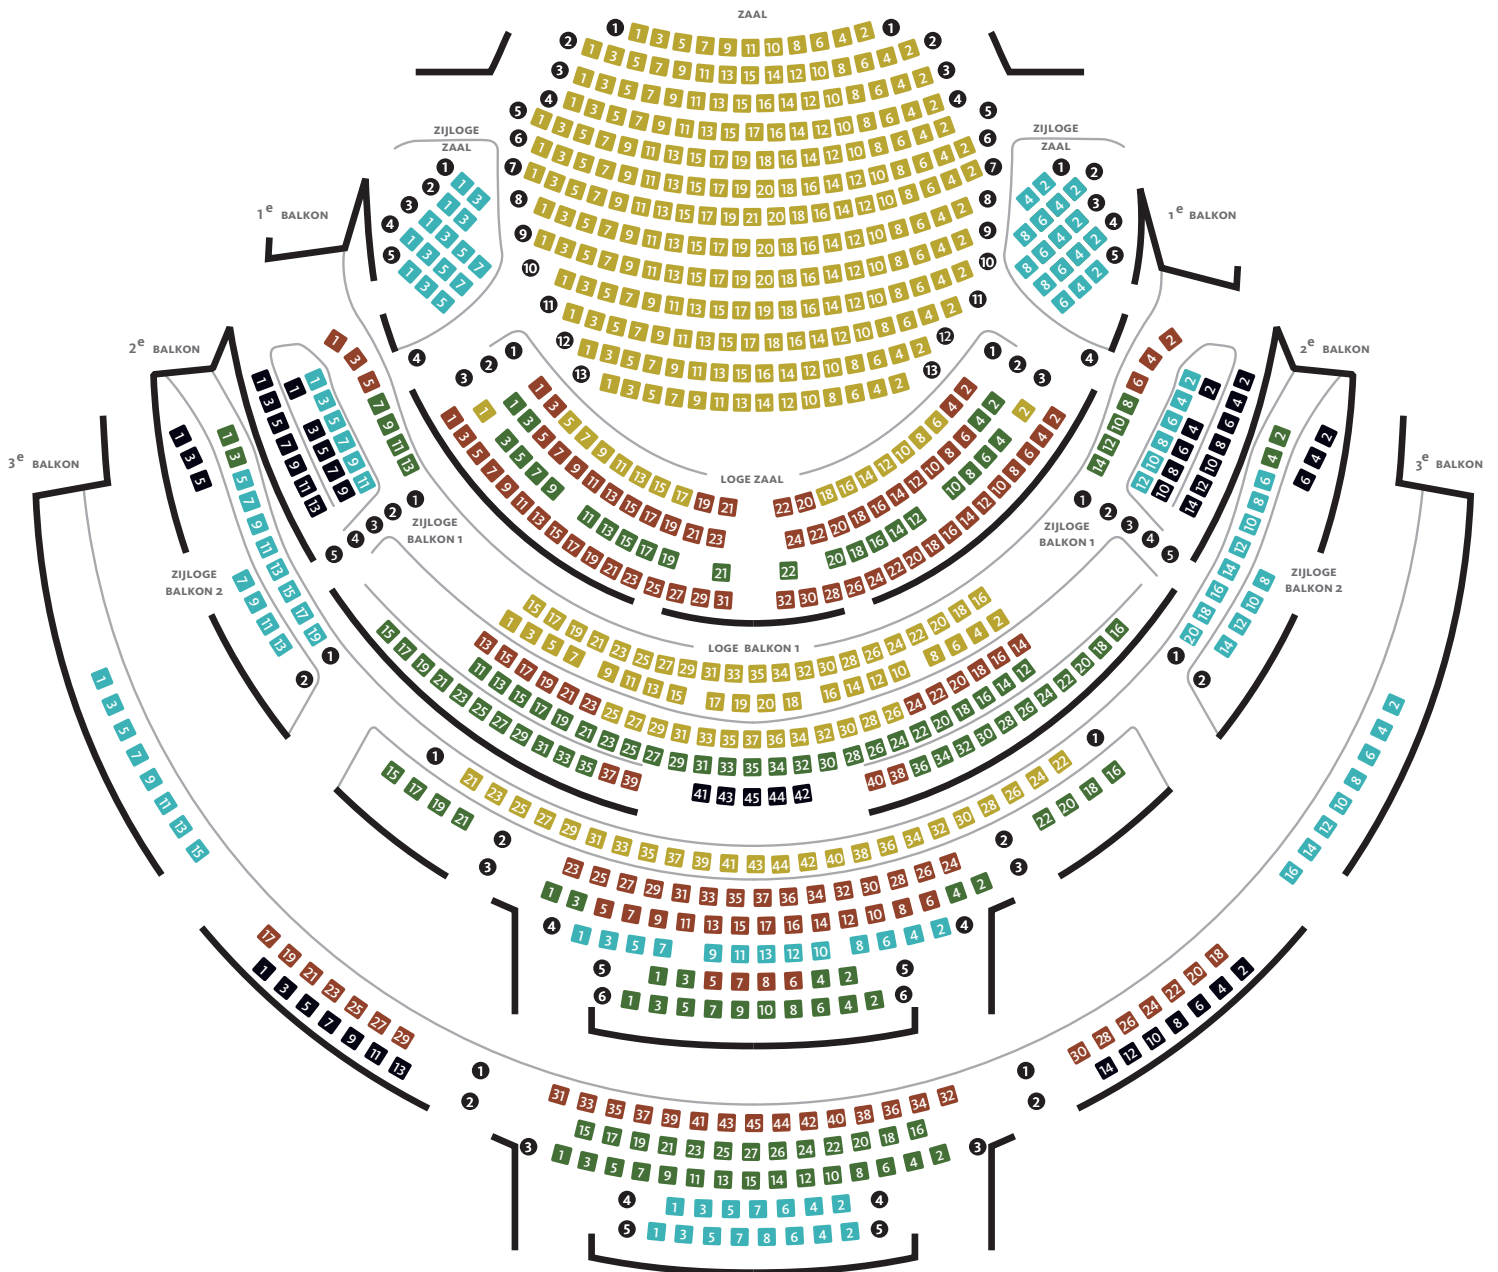

ZAALPLATTEGROND STADSSCHOUWBURG

- 1^e RANG
- 2^e RANG
- 3^e RANG
- 4^e RANG
- 5^e RANG

ONEVEN ◀ ▶ EVEN

De Stadsschouwburg heeft een klassieke vorm met doorlopende zijbalkons en zijloges. De balkons worden noodzakelijk ondersteund door pilaren. In de Stadsschouwburg zijn de zichtlijnen niet altijd goed. Het is niet van te voren te zeggen om welke plaatsen het precies gaat, want iedere voorstelling is anders.

De rangindeling is als volgt:

- 1^e rang: volledig zicht op het podium
- 2^e rang: misschien beperkt zicht
- 3^e rang: waarschijnlijk beperkt zicht
- 4^e rang: gegarandeerd beperkt zicht
- 5^e rang: dit noemen wij 'luisterplaatsen'